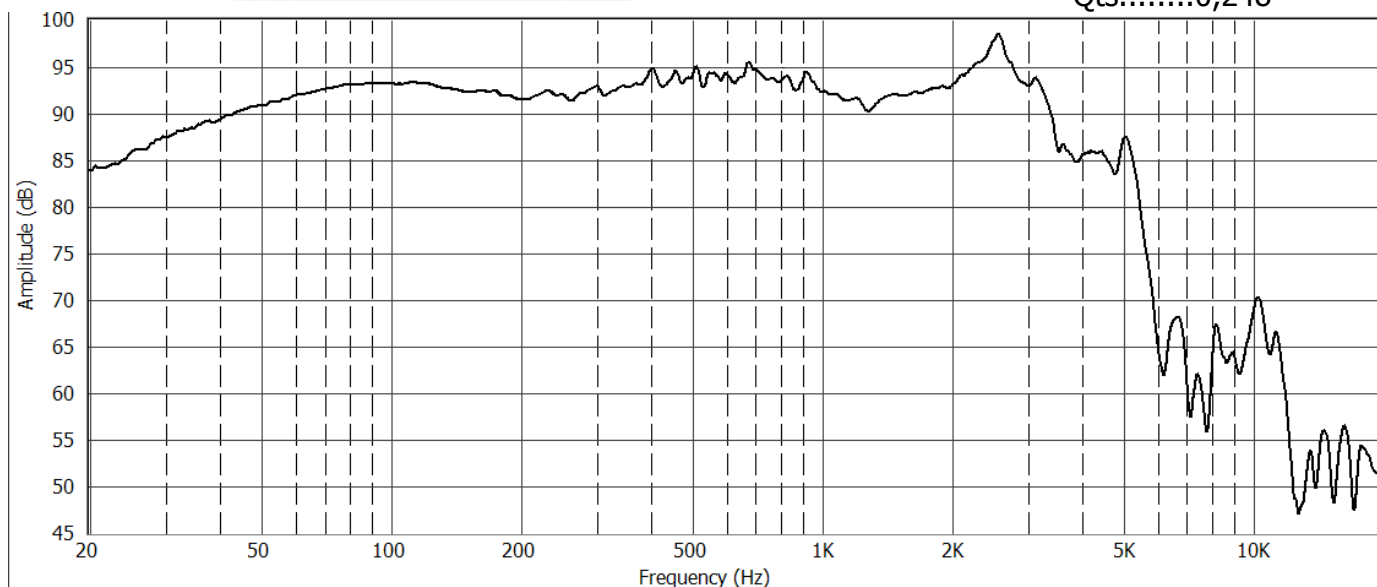

Hangszóró 2000 Kft.

Székesfehérvár Havranek J. u. 51. 8000 Tel: 06 22 329 954 Fax: 06 22 337 072

HA 31 1544-421

Impregnált papír membrán, habszél

Névleges impedancia.....	4	Ω
Névleges terhelhetőség (IEC 268-5).....	70	VA
Zenei terhelhetőség.....	125	W
Frekvencia tartomány.....	30-2000	Hz
Átlag érzékenység.....	93	dB
Lengőcséve átmérő.....	50	mm
Lengőcséve magasság.....	10	mm
Air gap height.....	5	mm
Légrésindukció.....	1,3	T
Max. lineáris kitérés.....	±2,5	mm
Max. mechanikai kitérés.....	±6,0	mm
Induktivitás.....	519	μH
* Le/L2/R2.....	131μH / 328μH / 11,026Ω	

Driver paraméterek:

Re.....	3,0	Ω	Cms.....	1,382	mm/N
B*I.....	8,248	Tm	Mms.....	57,749	g
Sd.....	510	cm ²	Rms.....	3,369	kg/s

Thiele-Small paraméterek:

Fs.....	17,813	Hz	Qms.....	1,918
Vas.....	510,644	l	Qes.....	0,285
			Qts.....	0,248

* Wright és Leach helyettesítő képlete szerint