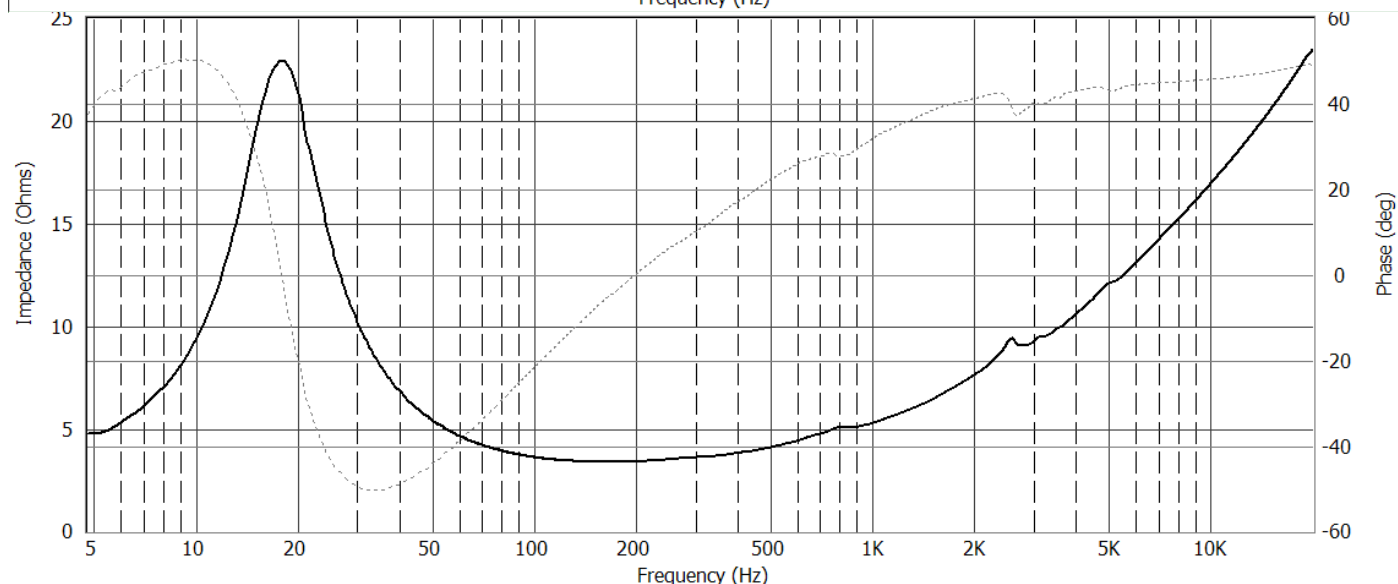

Hangszóró 2000 Kft.

Székesfehérvár Havranek J. u. 51. 8000 Tel: 06 22 329 954 Fax: 06 22 337 072

HA 31 1544-421

Impregnált papír membrán, habszél

Névleges impedancia.....	4	Ω
Névleges terhelhetőség (IEC 268-5).....	70	VA
Zenei terhelhetőség.....	125	W
Frekvencia tartomány.....	30-2000	Hz
Átlag érzékenység.....	93	dB
Lengőcséve átmérő.....	50	mm
Lengőcséve magasság.....	10	mm
Air gap height.....	5	mm
Légrésindukció.....	1,3	T
Max. lineáris kitérés.....	±2,5	mm
Max. mechanikai kitérés.....	±6,0	mm
Induktivitás.....	519	μH
* Le/L2/R2.....	131μH / 328μH / 11,026Ω	

Driver paraméterek:

Re.....	3,0	Ω	Cms.....	1,382	mm/N
B*I.....	8,248	Tm	Mms.....	57,749	g
Sd.....	510	cm ²	Rms.....	3,369	kg/s

Thiele-Small paraméterek:

Fs.....	17,813	Hz	Qms.....	1,918
Vas.....	510,644	l	Qes.....	0,285
			Qts.....	0,248

* Wright és Leach helyettesítő képlete szerint