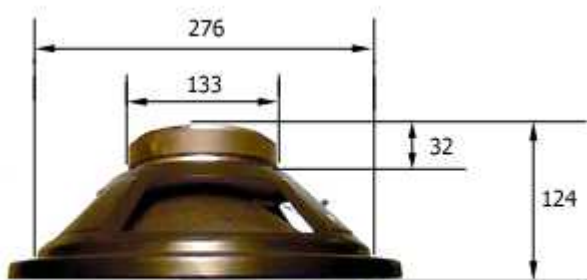

Hangszóró 2000 Kft.

Székesfehérvár Havranek J. u. 51. 8000 Tel: 06 22 329 954 Fax: 06 22 337 072

HA 31 1544-421

Impregnált papír membrán, habszél

Névleges impedancia.....	4	Ω
Névleges terhelhetőség (IEC 268-5).....	70	VA
Zenei terhelhetőség.....	125	W
Frekvencia tartomány.....	30-2000	Hz
Átlag érzékenység.....	93	dB
Lengőcséve átmérő.....	50	mm
Lengőcséve magasság.....	10	mm
Air gap height.....	5	mm
Légrésindukció.....	1,3	T
Max. lineáris kitérés.....	±2,5	mm
Max. mechanikai kitérés.....	±6,0	mm
Induktivitás.....	519	μH
* Le/L2/R2.....	131μH / 328μH / 11,026Ω	

Driver paraméterek:

Re.....	3,0	Ω	Cms.....	1,382	mm/N
B*I.....	8,248	Tm	Mms.....	57,749	g
Sd.....	510	cm ²	Rms.....	3,369	kg/s

Thiele-Small paraméterek:

Fs.....	17,813	Hz	Qms.....	1,918
Vas.....	510,644	l	Qes.....	0,285
			Qts.....	0,248