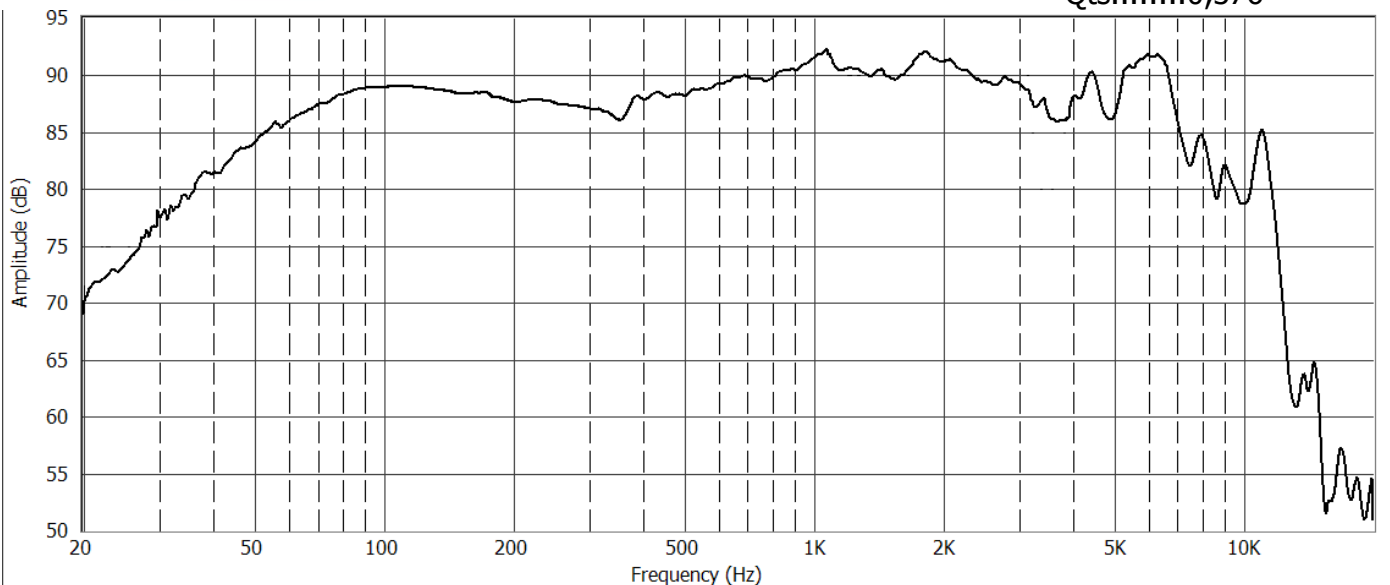

Hangszóró 2000 Kft.

Székesfehérvár Havranek J. u. 51. 8000 Tel: 06 22 329 954 Fax: 06 22 337 072

HA 15 1544-610

Impregnált papír membrán, habszél

Névleges impedancia.....	4	Ω
Névleges terhelhetőség (IEC 268-5).....	30	VA
Zenei terhelhetőség.....	50	W
Frekvencia tartomány.....	50-6000	Hz
Átlag érzékenység.....	88	dB
Lengőcséve átmérő.....	25	mm
Lengőcséve magasság.....	9	mm
Air gap height.....	5	mm
Légrésindukció.....	1,3	T
Max. lineáris kitérés.....	±2,0	mm
Max. mechanikai kitérés.....	±6,0	mm
Induktivitás.....	376	μH
* Le/L2/R2.....	98μH / 295μH / 10,032Ω	

Driver paraméterek:

Re.....	3,7	Ω	Cms.....	1,096	mm/N
B*I.....	4,747	Tm	Mms.....	8,302	g
Sd.....	87	cm ²	Rms.....	1,239	kg/s

Thiele-Small paraméterek:

Fs.....	52,772	Hz	Qms.....	2,221
Vas.....	11,777	l	Qes.....	0,452
			Qts.....	0,376

* Wright és Leach helyettesítő képlete szerint