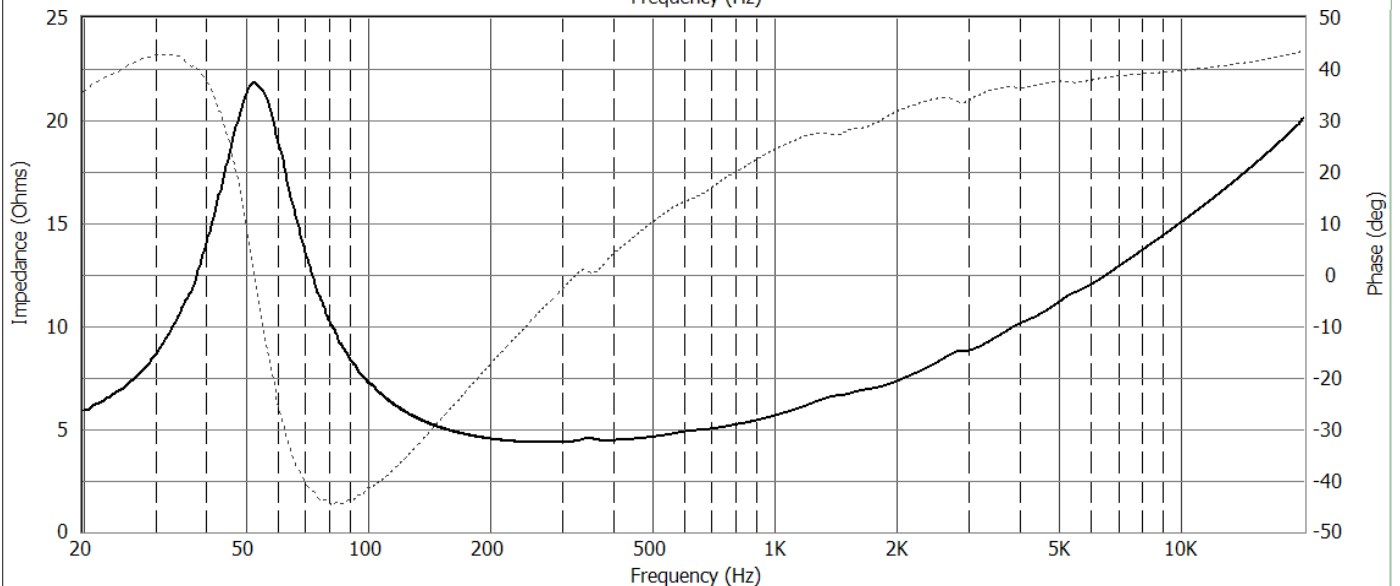

Hangszóró 2000 Kft.

Székesfehérvár Havranek J. u. 51. 8000 Tel: 06 22 329 954 Fax: 06 22 337 072

HA 15 1544-610

Impregnált papír membrán, habszél

Névleges impedancia.....	4	Ω
Névleges terhelhetőség (IEC 268-5).....	30	VA
Zenei terhelhetőség.....	50	W
Frekvencia tartomány.....	50-6000	Hz
Átlag érzékenység.....	88	dB
Lengőcséve átmérő.....	25	mm
Lengőcséve magasság.....	9	mm
Air gap height.....	5	mm
Légrésindukció.....	1,3	T
Max. lineáris kitérés.....	±2,0	mm
Max. mechanikai kitérés.....	±6,0	mm
Induktivitás.....	376	μH
* Le/L2/R2.....	98μH / 295μH / 10,032Ω	

Driver paraméterek:

Re.....	3,7	Ω	Cms.....	1,096	mm/N
B*I.....	4,747	Tm	Mms.....	8,302	g
Sd.....	87	cm ²	Rms.....	1,239	kg/s

Thiele-Small paraméterek:

Fs.....	52,772	Hz	Qms.....	2,221
Vas.....	11,777	l	Qes.....	0,452
			Qts.....	0,376

* Wright és Leach helyettesítő képlete szerint