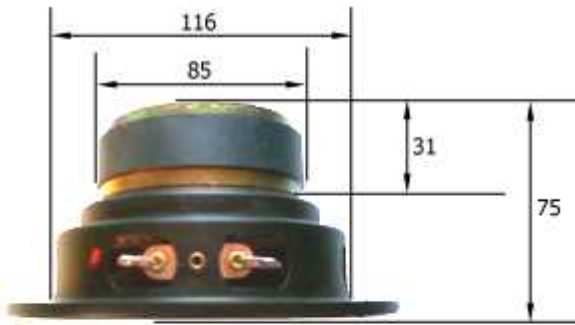

Hangszóró 2000 Kft.

Székesfehérvár Havranek J. u. 51. 8000 Tel: 06 22 329 954 Fax: 06 22 337 072

HA 15 1544-610

Impregnált papír membrán, habszél

Névleges impedancia.....	4	Ω
Névleges terhelhetőség (IEC 268-5).....	30	VA
Zenei terhelhetőség.....	50	W
Frekvencia tartomány.....	50-6000	Hz
Átlag érzékenység.....	88	dB
Lengőcséve átmérő.....	25	mm
Lengőcséve magasság.....	9	mm
Air gap height.....	5	mm
Légrésindukció.....	1,3	T
Max. lineáris kitérés.....	±2,0	mm
Max. mechanikai kitérés.....	±6,0	mm
Induktivitás.....	376	μH
* Le/L2/R2.....	98μH / 295μH / 10,032Ω	

Driver paraméterek:

Re.....	3,7	Ω	Cms.....	1,096	mm/N
B*I.....	4,747	Tm	Mms.....	8,302	g
Sd.....	87	cm ²	Rms.....	1,239	kg/s

Thiele-Small paraméterek:

Fs.....	52,772	Hz	Qms.....	2,221
Vas.....	11,777	l	Qes.....	0,452
			Qts.....	0,376

* Wright és Leach helyettesítő képlete szerint